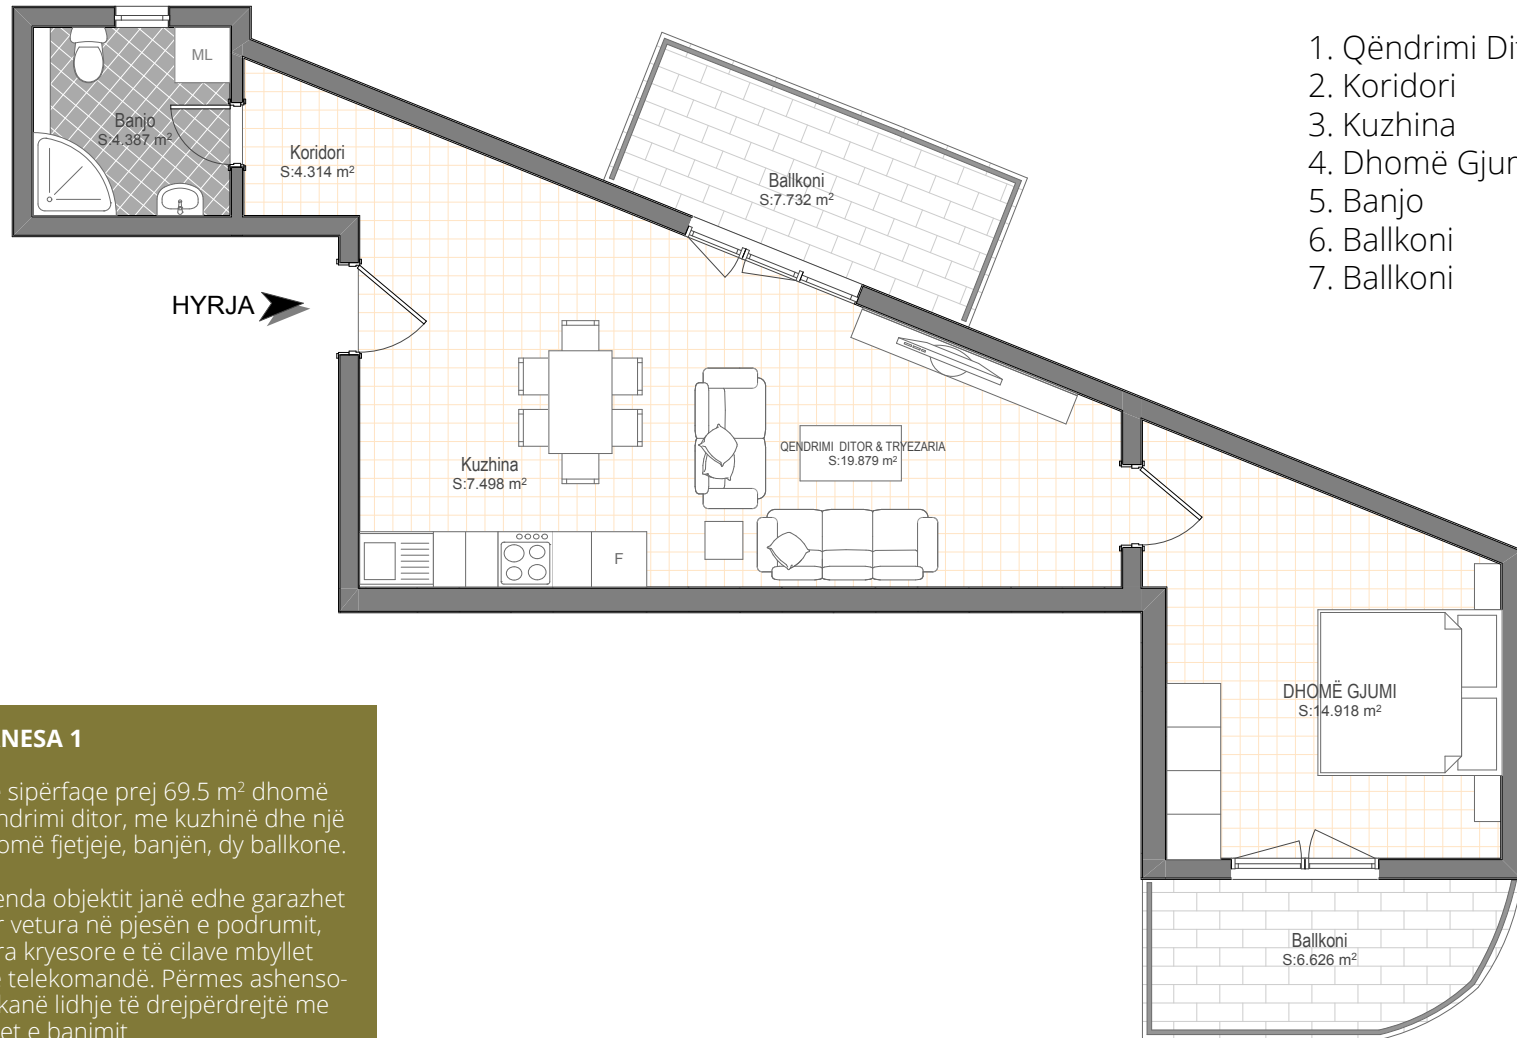

Banesa 1

BANESA 1

Sipërfaqja 69.5 m²

1. Qëndrimi Ditor
2. Koridori
3. Kuzhina
4. Dhomë Gjumi
5. Banjo
6. Ballkoni
7. Ballkoni

BANESA 1

Me sipërfaqe prej 69.5 m² dhomë qëndrimi ditor, me kuzhinë dhe një dhomë fjetjeje, banjën, dy ballkone.

Brenda objektit janë edhe garazhet për vetura në pjesën e podrumit, dera kryesore e të cilave mbyllet me telekomandë. Përmes ashensorit kanë lidhje të drejpërdrejta me katet e banimit.